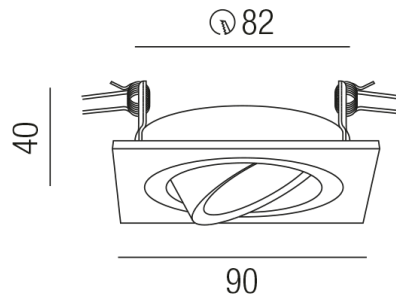

Produktdatenblatt

ZUPOLY ZU548/92-G

Beschreibung

ZUB POLY

NUR Einbaurahmen mit Innenring

quadratisch/rose gold

90x90/Loch 82mm

Schutzart IP20, Anwendung im Innenbereich, Installation an der Wand oder Decke, Lochausschnitt rund: 82mm, schwenkbar 30°