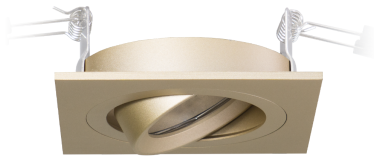

Produktdatenblatt

ZUPOLY ZU548/92-G

Beschreibung

ZUB POLY

NUR Einbaurahmen mit Innenring

quadratisch/rose gold

90x90/Loch 82mm

Schutzart IP20, Anwendung im Innenbereich, Installation an der Wand oder Decke, Lochausschnitt rund: 82mm, schwenkbar 30°