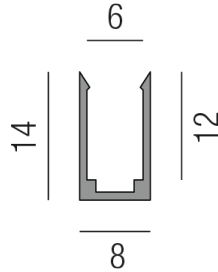

Produktdatenblatt

ZUWATERLINE 69481/100

Beschreibung

ZUB WATERLINE - side view
Aluminiumschiene inkl. Schrauben
B8/H13,5/L1000mm