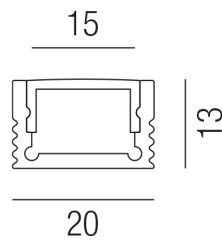

Produktdatenblatt

PROFI - Aufbau 2.0 69582/200-S

Beschreibung

LED PROFILE - PROFI - Aufbau 2.0
 FLACH/Alu schwarz matt/mit PC-Einsatz opal
 B20/H13/L2000mm
 inkl. 4 Endkappen
 CE-Kennzeichnung

Projektbilder - Zusatzbilder - Detailbilder