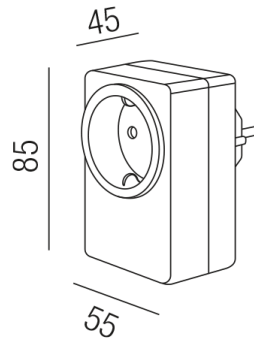

Produktdatenblatt

CASAMBI 43LED/459-S

Beschreibung

Mod CASAMBI

Plug&Play Switchdimmer/max. 150W

schwarz/für Leuchten ohne Casambi System

B55/H85/T45mm

Anschluss 230V Wechselspannung, Schutzklasse II - Elektrische Isolierungsklasse (IEC), Schutzart IP20, Anwendung im Innenbereich, Installation an der Wand, Decke oder auf dem Boden, Betriebsgerät CASAMBI Smart Home, Betriebsgeräte schaltbar (nicht dimmbar), CE-Kennzeichnung