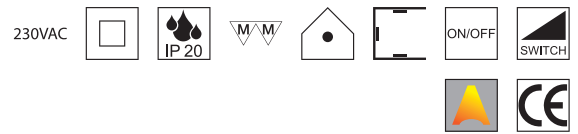

60W Netzteil 24VDC Casambi

Konstantspannung max. 60W, prim. 220-240VAC, dimmbar über Casambi App

Bestell-Nr.	Euro
43LED/551	149,90