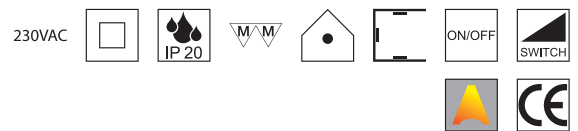

150W Netzteil 24VDC Casambi

Konstantspannung max. 150W, prim. 220-240VAC, dimmbar über Casambi App

Bestell-Nr.	Euro
43LED/553	199,50