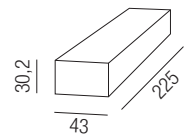

35W Netzteil 24VDC Casambi

Konstantspannung max. 35W, prim. 220-240VAC, dimmbar über Casambi App

Bestell-Nr.	Euro
43LED/550	134,00

60W Netzteil 24VDC Casambi

Konstantspannung max. 60W, prim. 220-240VAC, dimmbar über Casambi App

Bestell-Nr.	Euro
43LED/551	149,90

100W Netzteil 24VDC Casambi

Konstantspannung max. 100W, prim. 220-240VAC, dimmbar über Casambi App

Bestell-Nr.	Euro
43LED/552	168,40

150W Netzteil 24VDC Casambi

Konstantspannung max. 150W, prim. 220-240VAC, dimmbar über Casambi App

Bestell-Nr.	Euro
43LED/553	199,50

Plug and Play Switch/Dimmer

für Leuchten ohne Casambi System, max. 150W

S - schwarz
W - weiß

Bestell-Nr.	Farbauswahl angeben	Euro
43LED/459-	S W	233,50

Wandschalter Casambi 2 Kanal

Glasfront schwarz oder weiß, batterieloser Casambi Schalter 2-Kanal, kein Stromanschluss nötig

S - schwarz
W - weiß

Bestell-Nr.	Farbauswahl angeben	Euro
43LED/457-	S W	154,70