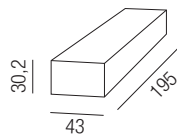

### 35W Netzteil 24VDC Casambi

Konstantspannung max. 35W, prim. 220-240VAC, dimmbar über Casambi App

Bestell-Nr.	Euro
43LED/550	134,00