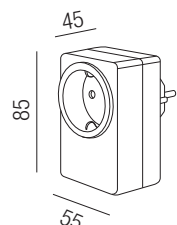

### Plug and Play Switch/Dimmer

für Leuchten ohne Casambi System, max. 150W

**S** - schwarz  
**W** - weiß

Bestell-Nr.	Farbauswahl angeben	Euro
43LED/459-	<b>S</b> <b>W</b>	233,50