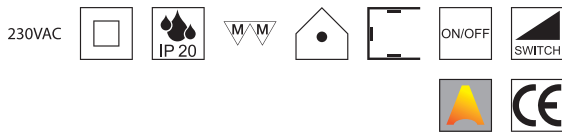

### 35W Netzteil 24VDC Casambi

Konstantspannung max. 35W, prim. 220-240VAC, dimmbar über Casambi App

Bestell-Nr.	Euro
43LED/550	134,00