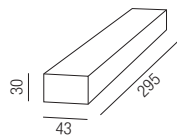

35W Netzteil 24VDC Casambi

Konstantspannung max. 35W, prim. 220-240VAC, dimmbar über Casambi App

Bestell-Nr.	Euro
43LED/550	134,00

60W Netzteil 24VDC Casambi

Konstantspannung max. 60W, prim. 220-240VAC, dimmbar über Casambi App

Bestell-Nr.	Euro
43LED/551	149,90

100W Netzteil 24VDC Casambi

Konstantspannung max. 100W, prim. 220-240VAC, dimmbar über Casambi App

Bestell-Nr.	Euro
43LED/552	168,40

150W Netzteil 24VDC Casambi

Konstantspannung max. 150W, prim. 220-240VAC, dimmbar über Casambi App

Bestell-Nr.	Euro
43LED/553	199,50

Plug and Play Switch/Dimmer

für Leuchten ohne Casambi System, max. 150W

S - schwarz
W - weiß

Bestell-Nr.	Farbauswahl angeben	Euro
43LED/459-	S W	233,50

Wandschalter Casambi 2 Kanal

Glasfront schwarz oder weiß, batterieloser Casambi Schalter 2-Kanal, kein Stromanschluss nötig

S - schwarz
W - weiß

Bestell-Nr.	Farbauswahl angeben	Euro
43LED/457-	S W	154,70