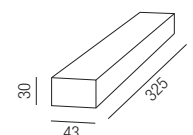

35W Netzteil 24VDC Casambi

Konstantspannung max. 35W, prim. 220-240VAC, dimmbar über Casambi App

Bestell-Nr.	Euro
43LED/550	134,00

60W Netzteil 24VDC Casambi

Konstantspannung max. 60W, prim. 220-240VAC, dimmbar über Casambi App

Bestell-Nr.	Euro
43LED/551	149,90

100W Netzteil 24VDC Casambi

Konstantspannung max. 100W, prim. 220-240VAC, dimmbar über Casambi App

Bestell-Nr.	Euro
43LED/552	168,40

150W Netzteil 24VDC Casambi

Konstantspannung max. 150W, prim. 220-240VAC, dimmbar über Casambi App

Bestell-Nr.	Euro
43LED/553	199,50

Plug and Play Switch/Dimmer

für Leuchten ohne Casambi System, max. 150W

S - schwarz
W - weiß

Bestell-Nr.	Farbauswahl angeben	Euro
43LED/459-	S W	233,50

Wandschalter Casambi 2 Kanal

Glasfront schwarz oder weiß, batterieloser Casambi Schalter 2-Kanal, kein Stromanschluss nötig

S - schwarz
W - weiß

Bestell-Nr.	Farbauswahl angeben	Euro
43LED/457-	S W	154,70