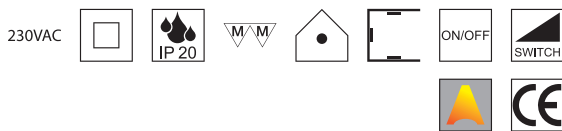

100W Netzteil 24VDC Casambi

Konstantspannung max. 100W, prim. 220-240VAC, dimmbar über Casambi App

Bestell-Nr.	Euro
43LED/552	168,40