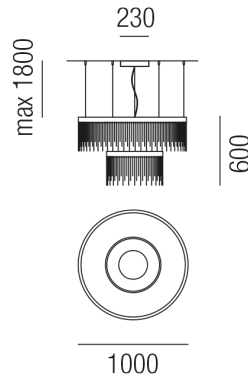

Produktdatenblatt

ECLISSE 35162/100-GM

Beschreibung

LU ECLISSE

gold matt/rund/zweistöckig/Behang Kristall

dm1000 u. 500/H600/GH2400mm

LED 48W 3000K 4080lm

Anschluss 230V Wechselspannung, Schutzklasse I - Elektrische Isolierungsklasse (IEC), Schutzart IP20, Anwendung im Innenbereich, Installation an der Decke, 1 seitiger Lichtaustritt - down breitstrahlend, Leuchte geeignet für die Montage auf entflammaren Oberflächen, Netzteil integriert, Betriebsgeräte schaltbar (nicht dimmbar), Farbwiedergabeindex CRI >80, Farbtemperatur von warmweiß 3000K, Energieeffizienzklasse, A+

Projektbilder - Zusatzbilder - Detailbilder

Technische Änderungen vorbehalten, druck-, scan- und kalibrierungsbedingt sind Farbabweichungen möglich.