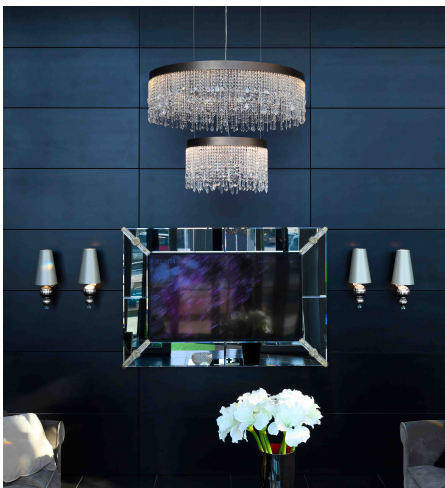

Projektbilder - Zusatzbilder - Detailbilder

Technische Änderungen vorbehalten, druck-, scan- und kalibrierungsbedingt sind Farbabweichungen möglich.