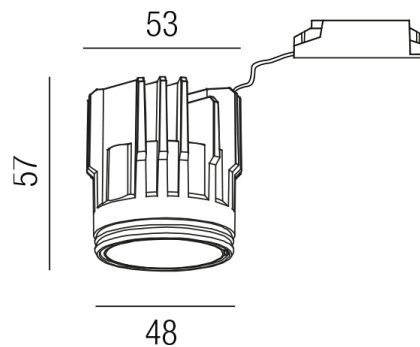

Produktdatenblatt

ZUPOLY ZU548/60N-TRI-WW

Beschreibung

SET POLY - Einsatz mit Driver

Einsatz 11W 3000K CRI > 90 1400lm 30°

Frontdm49/Kühlldm53/H74,5mm

komplett mit NT 300mA TRIAC dim

Schutzklasse III - Elektrische Isolierungsklasse (IEC), Schutzart IP20, Anwendung im Innenbereich, Installation an der Decke, 1 seitiger Lichtaustritt - down breitstrahlend, Abstrahlwinkel 30°, Leuchte geeignet für die Montage auf entflammaren Oberflächen, Netzteil angebaut oder steckbar, Konstantstrom 300mA, Betriebsgerät TRIAC dimmbar, Farbwiedergabeindex CRI >90, Blendungsbewertung UGR <11, Farbtemperatur von warmweiß 3000K, Energieeffizienzklasse, E, CE-Kennzeichnung