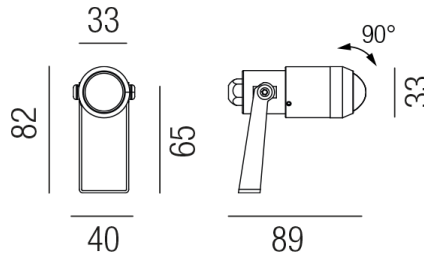

Produktdatenblatt

CLIVO 87295-SSWW

Beschreibung

SPT CLIVO - Zoom

Messing schwarz/schwenkbar

LED 3W 2700K 177lm CRI>90

L89/B40/H82mm/Abstrahlwinkel 10°-60°

Anschluss 230V Wechselspannung, Schutzklasse II - Elektrische Isolierungsklasse (IEC), Schutzart IP66, Anwendung im Innen- und Außenbereich, Installation an der Wand, Decke oder auf dem Boden, drehbar und schwenkbar, 1 seitiger Lichtaustritt - down breitstrahlend, Abstrahlwinkel verstellbar, Leuchte geeignet für die Montage auf entflammaren Oberflächen, Netzteil integriert, Betriebsgeräte schaltbar (nicht dimmbar), Farbwiedergabeindex CRI >90, Farbtemperatur von superwarmweiß 2700K, Energieeffizienzklasse, D, CE-Kennzeichnung, mit angebautem Stromkabel 1m