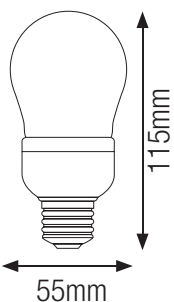

Sparlampe AGL E27

nicht dimmbar, durchschnittliche Lebensdauer ~ 10000h