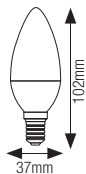

Bestell-Nr.	Lumen	Euro
LL-SPIR14-11-WW	584 lm	

Sparlampe Kerze E14

nicht dimmbar, durchschnittliche Lebensdauer ~ 10000h

Bestell-Nr.	Lumen	Euro
LL-KER14-7-WW	279 lm	

Sparlampe Illu E14

nicht dimmbar, durchschnittliche Lebensdauer ~ 10000h