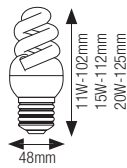

Sparlampe Spirale E27

nicht dimmbar, durchschnittliche Lebensdauer ~ 10000h

Bestell-Nr.	Lumen	Euro
LL-SPIR27-11-WW	584 lm	
LL-SPIR27-15-WW	878 lm	
LL-SPIR27-20-WW	1266 lm	

Sparlampe Spirale E14

nicht dimmbar, durchschnittliche Lebensdauer ~ 10000h

Bestell-Nr.	Lumen	Euro
LL-GLOB-20-WW	1133 lm	