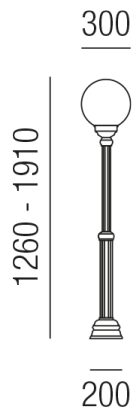

Produktdatenblatt

AMALFI 93651/191-W

Beschreibung

SL AMALFI

1fl/weiß/KU-KUGEL PMMA opal

dm300/H1260-1910mm/für 1x E27 70W

Anschluss 230V Wechselspannung, Schutzklasse I - Elektrische Isolierungsklasse (IEC), Schutzart IP43, Anwendung im Innen- und Außenbereich, Installation auf dem Boden, 4 seitiger Lichtaustritt - Rundumlicht (in alle Richtungen), Leuchte geeignet für die Montage auf entflammabaren Oberflächen, Energieeffizienzklasse, A++ - D

Projektbilder - Zusatzbilder - Detailbilder

Technische Änderungen vorbehalten, druck-, scan- und kalibrierungsbedingt sind Farbabweichungen möglich.