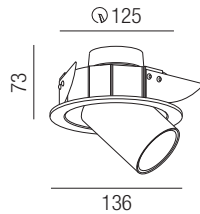

S - schwarz matt
W - weiß

Joker, 230V LED 10W, 950lm, 3000K **LED**

Aluminium

230VAC

Bestell-Nr.	Farbauswahl angeben	Euro
57460-	S W	157,40

Joker, Zubehör

Tauschreflektor

ALLU - silbergrau
GM - gold matt
S - schwarz

Bestell-Nr.	Farbauswahl angeben	Euro
57490-	GM ALLU S	5,40

S - schwarz matt
W - weiß

Robin, LED 10W, 950lm, 3000K **LED**

Aluminium, starr, inkl. 3-er Reflektorenset chrom, gold, schwarzchrom

230VAC

Bestell-Nr.	Farbauswahl angeben	Euro
57461-ON	S W	89,40
57461-TRIAC	S W	110,90
57461-DALI	S W	125,30