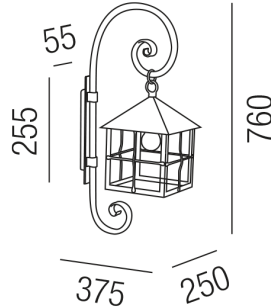

Produktdatenblatt

HINTERTHAL 93330/76-R

Beschreibung

WL HINTERTHAL - m. Ausleger
 1fl/Schmiedeeisen rost/Glas klar
 B25/H76/AL37,5/für 1x E27 70W

Anschluss 230V Wechselspannung, Schutzklasse I - Elektrische Isolierungsklasse (IEC), Schutzart IP43, Anwendung im Innen- und Außenbereich, Installation an der Wand, 4 seitiger Lichtaustritt - Rundumlicht (in alle Richtungen), Leuchte geeignet für die Montage auf entflammabaren Oberflächen, Energieeffizienzklasse, A++ - D