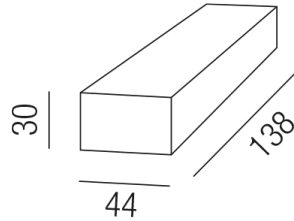

LED NETZTEILE PROFI 43LED/55-4TRI

Beschreibung

LED NETZTEIL PROFI - TRIAC

anschließbar 350-500mA/max. 20W

L138xB44xH30mm

Anschluss 230V Wechselspannung, Schutzklasse II - Elektrische Isolierungsklasse (IEC), Schutzart IP20, Anwendung im Innenbereich, Leuchte geeignet für die Montage an Möbeln, Netzteil integriert, Konstantstrom 350mA bis 500mA, Betriebsgerät TRIAC dimmbar, CE-Kennzeichnung