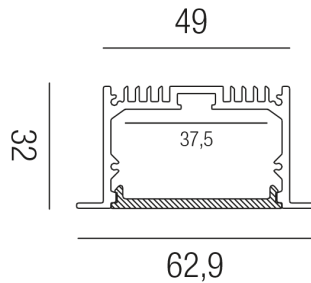

Produktdatenblatt

XPLORE 69760/250-W

Beschreibung

LED PROFIL - X-PLORE - Einbau
matt weiß RAL 9003/Abdeckung weiß
B63/H32/L2500mm
inkl. 4 Endkappen + Clips

Projektbilder - Zusatzbilder - Detailbilder

Technische Änderungen vorbehalten, druck-, scan- und kalibrierungsbedingt sind Farbabweichungen möglich.