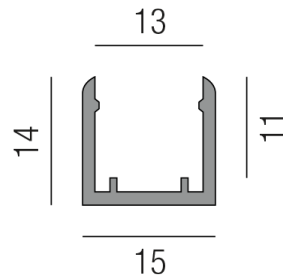

### Beschreibung

ZUB WATERLINE - top view  
Aluminiumschiene inkl. Schrauben  
B15,5/H14/L1000mm