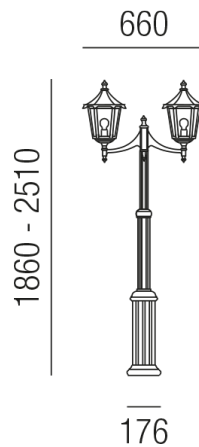

Produktdatenblatt

KUPFERDACH 92152/251-SGRKU

Beschreibung

SL KUPFERDACH

2fl/schwarzgrün mit Kupferdach/Glas klar

dm255/H1860-2510mm/2x E27 70W

Anschluss 230V Wechselspannung, Schutzklasse I - Elektrische Isolierungsklasse (IEC), Schutzart IP43, Anwendung im Innen- und Außenbereich, Installation auf dem Boden, 4 seitiger Lichtaustritt - Rundumlicht (in alle Richtungen), Leuchte geeignet für die Montage auf entflammaren Oberflächen, Energieeffizienzklasse, A++ - D