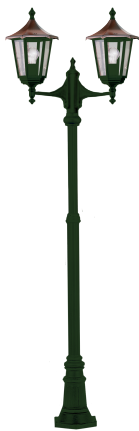

Produktdatenblatt

KUPFERDACH 92152/251-SGRKU

Beschreibung

SL KUPFERDACH

2fl/schwarzgrün mit Kupferdach/Glas klar

dm255/H1860-2510mm/2x E27 70W

Anschluss 230V Wechselspannung, Schutzklasse I - Elektrische Isolierungsklasse (IEC), Schutzart IP43, Anwendung im Innen- und Außenbereich, Installation auf dem Boden, 4 seitiger Lichtaustritt - Rundumlicht (in alle Richtungen), Leuchte geeignet für die Montage auf entflammaren Oberflächen, Energieeffizienzklasse, A++ - D