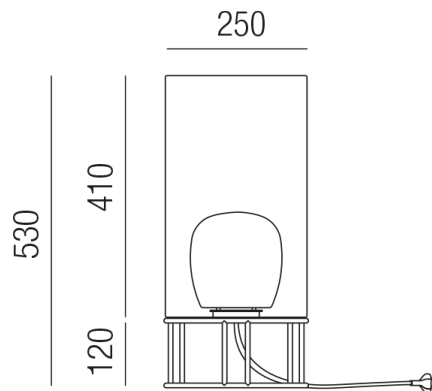

### Beschreibung

STL HABE - IP66

1fl/Metall weiß matt/Kordel steingrau  
dm250/GH530/Kabellänge 4000mm  
für 1x LED E27 max.15W

Anschluss 230V Wechselspannung, Schutzklasse I - Elektrische Isolierungsklasse (IEC), Schutzart IP66, Anwendung im Innen- und Außenbereich, Installation auf dem Boden, 4 seitiger Lichtaustritt - Rundumlicht (in alle Richtungen), Leuchte geeignet für die Montage auf entflammabaren Oberflächen, Energieeffizienzklasse, A - G, Leuchte aus nachhaltigem Material, CE-Kennzeichnung, mit angebautem Stromkabel 4m und Stecker