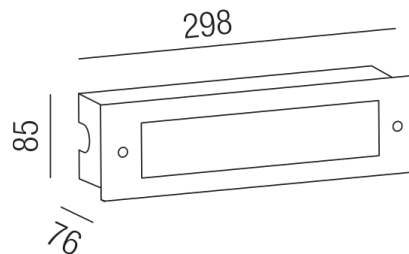

Produktdatenblatt

MICENAS 85730/30-ALU

Beschreibung

EL MICENAS - IP66 - 3CCT
 Aluminiumgrau/Diffuser PC opal
 LED 10W/CRI >80
 2,7K(753lm)/3K(776lm)/4K(800lm)
 L298/H85/ET76mm/ON-OFF

Anschluss 230V Wechselspannung, Schutzklasse I - Elektrische Isolierungskategorie (IEC), Schutzart IP66, Anwendung im Innen- und Außenbereich, Installation an der Wand, 1 seitiger Lichtaustritt - down breitstrahlend, Leuchte geeignet für die Montage auf entflammenden Oberflächen, Netzteil integriert, Betriebsgeräte schaltbar (nicht dimmbar), Farbwiedergabeindex CRI >80, Energieeffizienzklasse, F, CE-Kennzeichnung, integrierter Colorswitch 3 Lichtfarben einstellbar - 2700K, 3200K, 4000K