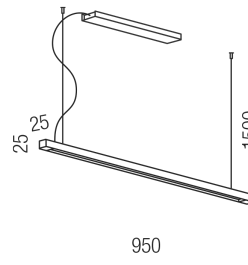

Produktdatenblatt

LINEA DARK 62265/95-RWW

Beschreibung

HL LINEA DARK

rostfärbig/Direkt- und Indirektlicht/Diffuser prismatisch

LED down 21W 3000K 2200lm - up 5W 3000K 520lm CRI >90

25x25/GH1500/L950mm/Netzteil schaltbar

Stahlseilabhängungen mit Schnellspanner/Dose dezentral

Anschluss 230V Wechselspannung, Schutzklasse I - Elektrische Isolierungsklasse (IEC), Schutzart IP20, Anwendung im Innenbereich, Installation an der Decke, 2 seitiger Lichtaustritt - down breitstrahlend, up breitstrahlend, Leuchte geeignet für die Montage auf entflammaren Oberflächen, Netzteil integriert, Betriebsgeräte schaltbar (nicht dimmbar), Farbwiedergabeindex CRI >90, Blendungsbewertung UGR <22, Farbtemperatur von warmweiß 3000K, Energieeffizienzklasse, A+