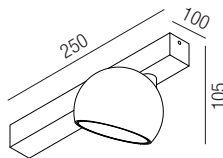

SS - schwarz-schwarz
WS - weiß-schwarz
SME - schwarz-melange

Look long, LED 9W

Aluminium, schwenkbar, Lichtfarben einstellbar 2,7K (960lm) / 3K (990lm)

230VAC						
Bestell-Nr.		Farbauswahl angeben			Euro	
57331/25-		SS WS SME				

Look 2long, LED 2x9W

Aluminium, schwenkbar, Lichtfarben einstellbar 2,7K (1920lm) / 3K (1980lm)

230VAC						
Bestell-Nr.		Farbauswahl angeben			Euro	
57332/35-		SS WS SME				

Look round, LED 9W

Aluminium, schwenkbar, Lichtfarben einstellbar 2,7K (960lm) / 3K (990lm)

230VAC						
Bestell-Nr.		Farbauswahl angeben			Euro	
57331/11-		SS WS