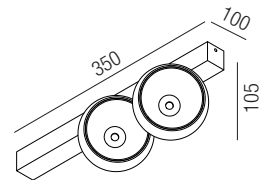

### Look long, LED 9W

Aluminium, schwenkbar, Lichtfarben einstellbar 2,7K (960lm) / 3K (990lm)

230VAC						
Bestell-Nr.		Farbauswahl angeben			Euro	
57331/25-		SS WS SME				

### Look 2long, LED 2x9W

Aluminium, schwenkbar, Lichtfarben einstellbar 2,7K (1920lm) / 3K (1980lm)

230VAC						
Bestell-Nr.		Farbauswahl angeben			Euro	
57332/35-		SS WS SME				

### Look round, LED 9W

Aluminium, schwenkbar, Lichtfarben einstellbar 2,7K (960lm) / 3K (990lm)

230VAC						
Bestell-Nr.		Farbauswahl angeben			Euro	
57331/11-		SS WS				