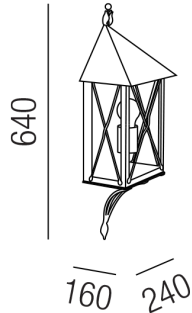

Produktdatenblatt

HINTERTHAL 93330/64-EG

Beschreibung

WLH HINTERTHAL

1fl/eisengrau mit Silberfitter

dm240/H640/AL160mm/für 1x E27 70W

Anschluss 230V Wechselspannung, Schutzklasse I - Elektrische Isolierungsklasse (IEC), Schutzart IP23, Anwendung im Innen- und Außenbereich, Installation an der Wand, 4 seitiger Lichtaustritt - Rundumlicht (in alle Richtungen), Leuchte geeignet für die Montage auf entflammaren Oberflächen, Energieeffizienzklasse, A - G, CE-Kennzeichnung