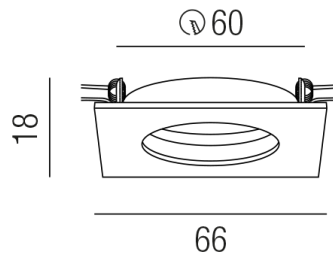

Produktdatenblatt

ZUPOLY ZU548/94-G

Beschreibung

ZUB POLY

NUR Einbaurahmen/quad./starr/rose gold

65x65/Loch 58mm

Schutzart IP20, Anwendung im Innenbereich, Installation an der Wand oder Decke, Lochausschnitt rund: 60mm