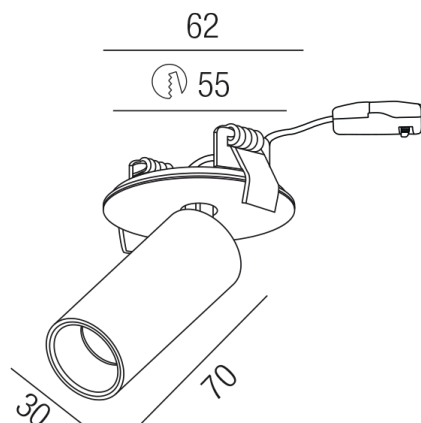

Produktdatenblatt

AXIS 53860-TRI-SCCT

Beschreibung

EL AXIS

355° dreh- & 65° schwenkbar/schwarz

LED 8W/200mA 36V/CRI>90

2,7K (528lm), 3K (564lm)/38°

dm30/L70/AD62/Loch 55mm

TRIAC dimmbar

Anschluss 230V Wechselspannung, Schutzklasse II - Elektrische Isolierungsklasse (IEC), Schutzart IP20, Anwendung im Innenbereich, Installation an der Wand oder Decke, Lochausschnitt rund: 55mm, drehbar 355°, schwenkbar 65°, 1 seitiger Lichtaustritt - down breitstrahlend, Abstrahlwinkel 38°, Leuchte geeignet für die Montage auf entflammaren Oberflächen, Netzteil angebaut oder steckbar, Betriebsgerät TRIAC dimmbar, Farbwiedergabeindex CRI >90, Energieeffizienzklasse, F, CE-Kennzeichnung, integrierter Colorswitch 2 Lichtfarben einstellbar - 2700K, 3000K