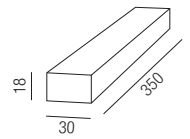

Bestell-Nr.	Euro
43LED/446D	56,40