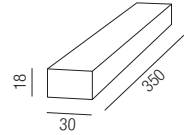

Bestell-Nr.	Euro
43LED/448D	87,00