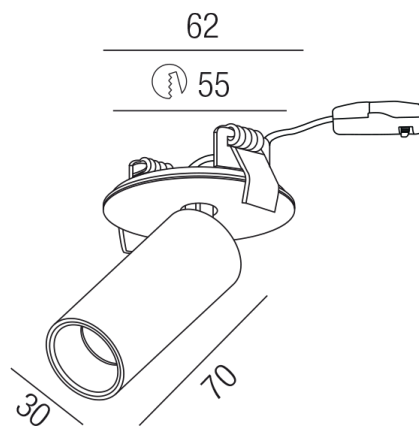

Produktdatenblatt

AXIS 53860-TRI-WCCT

Beschreibung

EL AXIS

355° dreh- & 65° schwenkbar/weiß

LED 8W/200mA 36V/CRI>90

2,7K (528lm), 3K (564lm)/38°

dm30/L70/AD62/Loch 55mm

TRIAC dimmbar

Anschluss 230V Wechselspannung, Schutzklasse II - Elektrische Isolierungsklasse (IEC), Schutzart IP20, Anwendung im Innenbereich, Installation an der Wand oder Decke, Lochausschnitt rund: 55mm, drehbar 355°, schwenkbar 65°, 1 seitiger Lichtaustritt - down breitstrahlend, Abstrahlwinkel 38°, Leuchte geeignet für die Montage auf entflammaren Oberflächen, Netzteil angebaut oder steckbar, Betriebsgerät TRIAC dimmbar, Farbwiedergabeindex CRI >90, Energieeffizienzklasse, F, CE-Kennzeichnung, integrierter Colorswitch 2 Lichtfarben einstellbar - 2700K, 3000K