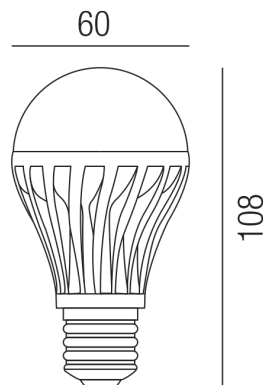

## LED LEUCHTMITTEL LL-LED-AGL-560

### Beschreibung

LED LEUCHTMITTEL

LED-AGL 6W/E27/3000K/560lm

Anschluss 230V Wechselspannung, Schutzart IP20, 4 seitiger Lichtaustritt - Rundumlicht (in alle Richtungen), Abstrahlwinkel 360°, Betriebsgeräte schaltbar (nicht dimmbar), Farbwiedergabeindex CRI >80, Farbtemperatur von warmweiß 3000K, Energieeffizienzklasse, A+