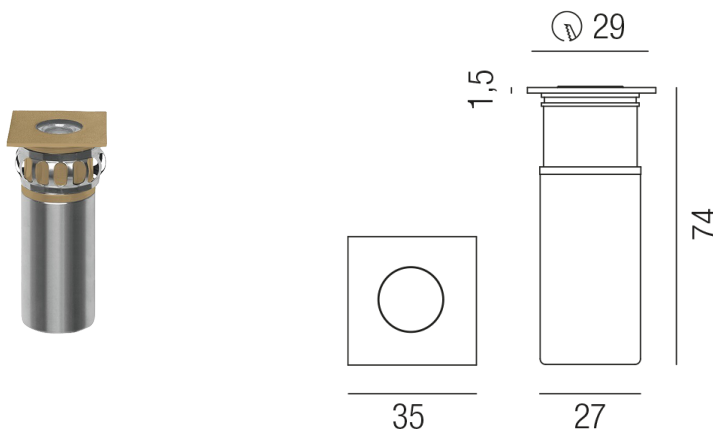

Produktdatenblatt

IMAGE 50185-MWW

Beschreibung

STR IMAGE - eckig - IP67
 starr/Messing OT58 natur/Glas klar
 L35/B35/ET74/Loch: 29mm
 LED 1,6W 3000K 170lm CRI>80 10,4°
 mit Netzteil schaltbar

Anschluss 230V Wechselspannung, Schutzklasse II - Elektrische Isolierungsklasse (IEC), Schutzart IP67, Anwendung im Innen- und Außenbereich, Installation auf dem Boden, Lochausschnitt rund: 29mm, 1 seitiger Lichtaustritt - up breitstrahlend, Leuchte geeignet für die Montage auf entflammaren Oberflächen, Netzteil integriert, Betriebsgeräte schaltbar (nicht dimmbar), Farbwiedergabeindex CRI >80, Farbtemperatur von warmweiß 3000K, Energieeffizienzklasse, G, CE-Kennzeichnung, begehbare Leuchte, überrollbare Leuchte bis 2000kg