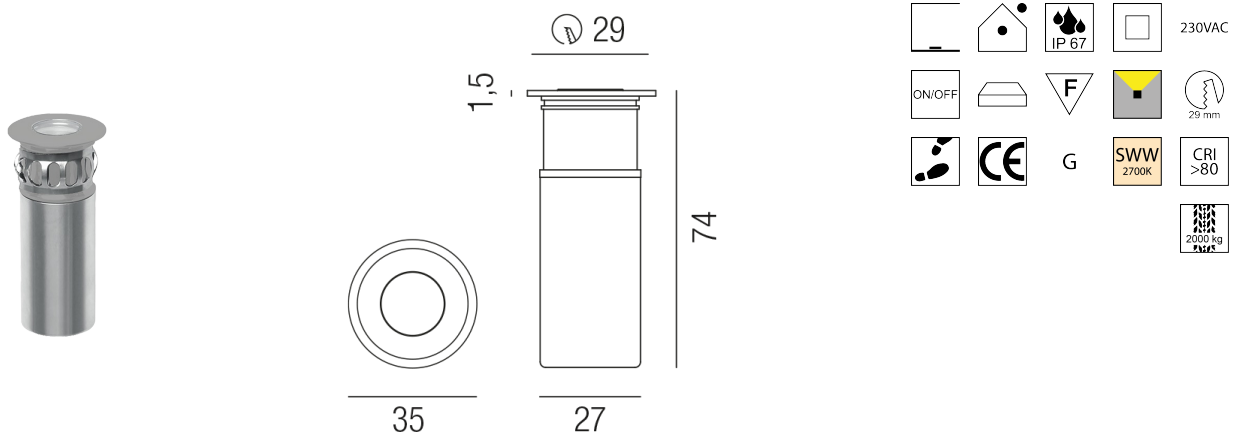

## IMAGE 50183-ALUSWW

### Beschreibung

STR IMAGE - rund - IP67  
 starr/Messing OT58 alugrau/Glas klar  
 dm35/ET74/Loch: 29mm  
 LED 1,6W 2700K 150lm CRI>80 10,4°  
 mit Netzteil schaltbar

Anschluss 230V Wechselspannung, Schutzklasse II - Elektrische Isolierungsklasse (IEC), Schutzart IP67, Anwendung im Innen- und Außenbereich, Installation auf dem Boden, Lochausschnitt rund: 29mm, 1 seitiger Lichtaustritt - up breitstrahlend, Leuchte geeignet für die Montage auf entflammaren Oberflächen, Netzteil integriert, Betriebsgeräte schaltbar (nicht dimmbar), Farbwiedergabeindex CRI >80, Farbtemperatur von superwarmweiß 2700K, Energieeffizienzklasse, G, CE-Kennzeichnung, begehbare Leuchte, überrollbare Leuchte bis 2000kg