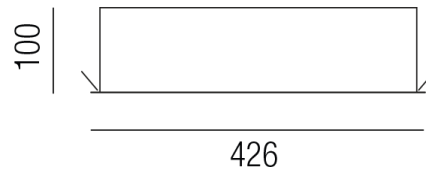

### Beschreibung

EL ISIA

Direktlicht/weiß matt/Diffuser Polycarbonat  
LED 40W 3K (3660lm) 4K (3770lm) CRI>90  
dm426/ET100mm

TRIAC dimmbar

Anschluss 230V Wechselspannung, Schutzklasse I - Elektrische Isolierungsklasse (IEC), Schutzart IP20, Anwendung im Innenbereich, Installation an der Decke, Lochausschnitt rund: 418mm, 1 seitiger Lichtaustritt - down breitstrahlend, Leuchte geeignet für die Montage auf entflammaren Oberflächen, Netzteil integriert, Betriebsgerät TRIAC dimmbar, Farbwiedergabeindex CRI >90, Blendungsbewertung UGR <22, Energieeffizienzklasse, F, CE-Kennzeichnung, integrierter Colorswitch 2 Lichtfarben einstellbar - 3000K, 4000K