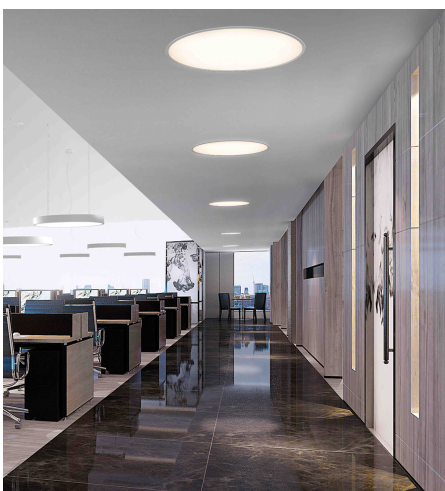

Projektbilder - Zusatzbilder - Detailbilder

Technische Änderungen vorbehalten, druck-, scan- und kalibrierungsbedingt sind Farbabweichungen möglich.