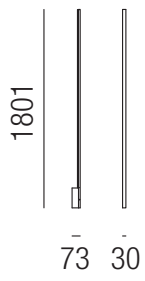

Xilema, LED 17W, 2100lm, 3000K

Aluminium poliert oder weiß, Diffuser PMMA

W - weiß matt
ALU - Alu poliert

230VAC

Bestell-Nr.	Farbauswahl angeben	Euro
32830/79-	W	
32830/79-	ALU	

Xilema, LED 25W, 2914lm, 3000K

Aluminium poliert oder weiß, Diffuser PMMA

230VAC

Bestell-Nr.	Farbauswahl angeben	Euro
32830/180-	W	
32830/180-	ALU	

Xilema, LED 25W, 2915lm, 3000K

Aluminium poliert oder weiß, Diffuser PMMA

230VAC

Bestell-Nr.	Farbauswahl angeben	Euro
32850/180-	W	
32850/180-	ALU	