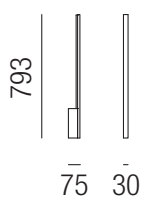

Xilema, LED 17W, 2100lm, 3000K

Aluminium poliert oder weiß, Diffuser PMMA

W - weiß matt
ALU - Alu poliert

230VAC

Bestell-Nr.	Farbauswahl angeben	Euro
32830/79-	W	
32830/79-	ALU	

Xilema, LED 25W, 2914lm, 3000K

Aluminium poliert oder weiß, Diffuser PMMA

230VAC

Bestell-Nr.	Farbauswahl angeben	Euro
32830/180-	W	
32830/180-	ALU	

Xilema, LED 25W, 2915lm, 3000K

Aluminium poliert oder weiß, Diffuser PMMA

230VAC

Bestell-Nr.	Farbauswahl angeben	Euro
32850/180-	W	
32850/180-	ALU	