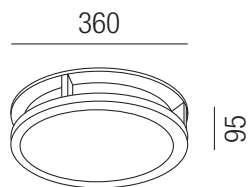

**Agency, 2x E27 8W**

Aluminium, Polycarbonat opal, UV-beständige Pulverbeschichtung

230VAC A++ - A

- A** - anthrazit
- ALU** - silbergrau

Bestell-Nr.	Farbauswahl angeben	Euro
85921/36	<b>A</b> <b>ALU</b>	