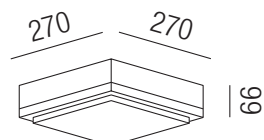

Agency, 2x E27 8W

Aluminium, Polycarbonat opal, UV-beständige Pulverbeschichtung

230VAC A++ - A

Bestell-Nr.	Farbauswahl angeben	Euro
85932/27	A ALU