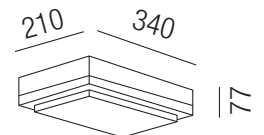

Agency, 1x E27 8W

Aluminium, Polycarbonat opal, UV-beständige Pulverbeschichtung

230VAC A++ - A

Bestell-Nr.	Farbauswahl angeben	Euro
85932/34	A ALU