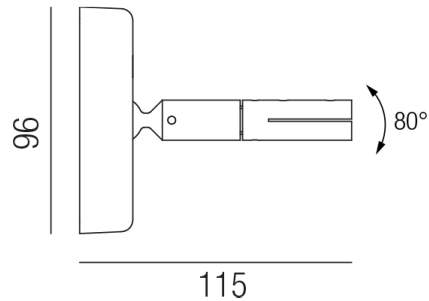

Produktdatenblatt

GHOSTFEED 2.0 61200/500-S

Beschreibung

SET GHOSTFEED 2.0
 Spannset schwarz matt/L5000mm
 best. aus 2x Spanner, 1x Trägerleiste
 CE-Kennzeichnung

Projektbilder - Zusatzbilder - Detailbilder