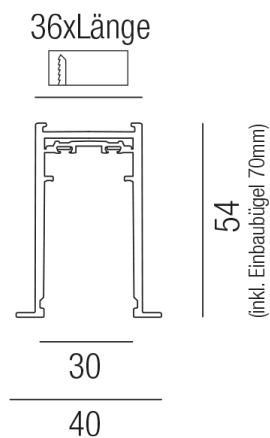

Produktdatenblatt

ARTALIS48 64960/200-S

Beschreibung

TRK ARTALIS 48VDC - Einbau
 2-Kanal-Niedervoltschiene 48VDC/schwarz
 L2000/B40/Ausschnitt 36/ET54mm/DALI dimmbar
 inkl. Einbaubügel

Anschluss 48V Gleichspannung, Schutzklasse III - Elektrische Isolierungsklasse (IEC), Schutzart IP20, Anwendung im Innenbereich, Installation an der Wand oder Decke, Leuchte geeignet für die Montage auf entflammaren Oberflächen, Betriebsgeräte schaltbar (nicht dimmbar), Betriebsgerät DALI dimmbar, CE-Kennzeichnung

Projektbilder - Zusatzbilder - Detailbilder

Technische Änderungen vorbehalten, druck-, scan- und kalibrierungsbedingt sind Farbabweichungen möglich.