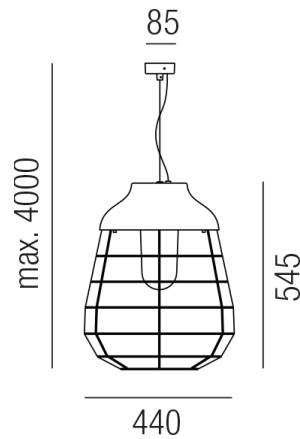

Produktdatenblatt

STITCH 86110/44-GE

Beschreibung

HL STITCH medium - IP65

1fl/Aluminium/Stoffband soft beige

dm440/H545/GH max. 4000mm

für 1x LED E27 max. 25W

Anschluss 230V Wechselspannung, Schutzklasse I - Elektrische Isolierungsklasse (IEC), Schutzart IP65, Anwendung im Innen- und Außenbereich, Installation an der Decke, 4 seitiger Lichtaustritt - Rundumlicht (in alle Richtungen), Leuchte geeignet für die Montage auf entflammaren Oberflächen, Energieeffizienzklasse, A - G, CE-Kennzeichnung