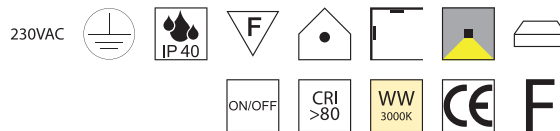

S - schwarz matt
W - weiß matt

Swift On, LED 6W, 480lm, 3000K

Aluminium, Polycarbonat opal matt

Bestell-Nr.	Farbauswahl angeben	Euro
54976/6-	<input checked="" type="checkbox"/> S <input type="checkbox"/> W + <input type="checkbox"/> WW	29,50

S - schwarz matt
W - weiß matt

Orbit, LED 11W, 910lm, 3000K

Aluminium, starr

Bestell-Nr.	Farbauswahl angeben	Euro
57376/10TRIAC-	<input checked="" type="checkbox"/> S <input type="checkbox"/> W	135,00
57376/10DALI-	<input checked="" type="checkbox"/> S <input type="checkbox"/> W	182,00