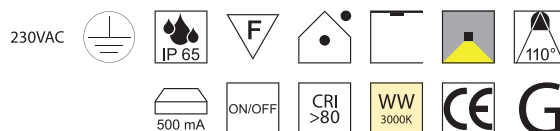

Chap, LED 6W, 400lm, 3000K

Aluminium, Glas klar

Bestell-Nr.	Euro
85972/11-A	144,90