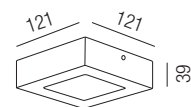

S - schwarz matt
W - weiß matt

Orbit, LED 11W, 910lm, 3000K

Aluminium, starr

Bestell-Nr.	Farbauswahl angeben	Euro
57376/10TRIAC-	<input checked="" type="checkbox"/> S <input type="checkbox"/> W	135,00
57376/10DALI-	<input checked="" type="checkbox"/> S <input type="checkbox"/> W	182,00