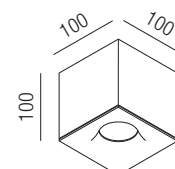

S - schwarz matt
W - weiß matt

Swift On, LED 6W, 480lm, 3000K

Aluminium, Polycarbonat opal matt

Bestell-Nr.	Farbauswahl angeben	Euro
54976/6-	<input checked="" type="checkbox"/> S <input type="checkbox"/> W + <input type="checkbox"/> WW	29,50

S - schwarz matt
W - weiß matt

Orbit, LED 11W, 910lm, 3000K

Aluminium, starr

Bestell-Nr.	Farbauswahl angeben	Euro
57376/10TRIAC-	<input checked="" type="checkbox"/> S <input type="checkbox"/> W	135,00
57376/10DALI-	<input checked="" type="checkbox"/> S <input type="checkbox"/> W	182,00