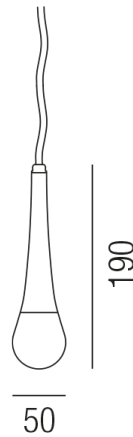

Produktdatenblatt

FIREFLY 86800/5-RWW

Beschreibung

HL FIREFLY - IP65
 Alu rost/Diffuser opal
 LED 2W 3000K 119lm CRI>90
 dm50/H190mm

Anschluss 24V Gleichspannung, Schutzklasse III - Elektrische Isolierungsklasse (IEC), Schutzart IP65, Anwendung im Außenbereich, Installation an der Decke, 4 seitiger Lichtaustritt - Rundumlicht (in alle Richtungen), Leuchte geeignet für die Montage auf entflammabaren Oberflächen, Lieferung ohne Netzteil, Farbwiedergabeindex CRI >90, Farbtemperatur von warmweiß 3000K, Energieeffizienzklasse, G, CE-Kennzeichnung

Projektbilder - Zusatzbilder - Detailbilder

Technische Änderungen vorbehalten, druck-, scan- und kalibrierungsbedingt sind Farbabweichungen möglich.