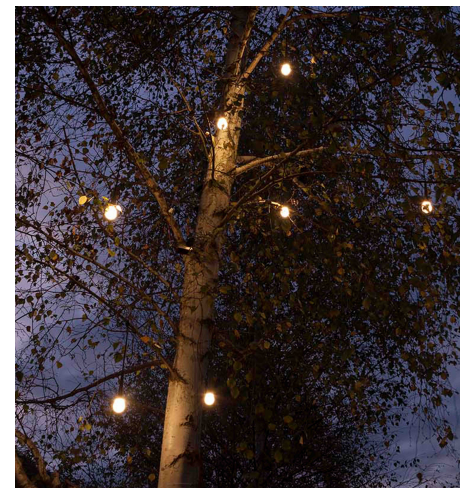

Projektbilder - Zusatzbilder - Detailbilder

Technische Änderungen vorbehalten, druck-, scan- und kalibrierungsbedingt sind Farbabweichungen möglich.