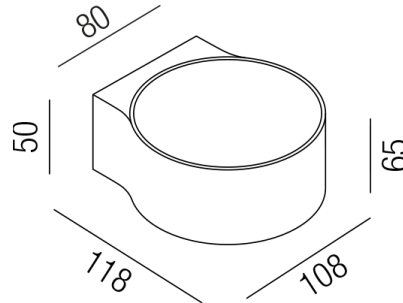

Produktdatenblatt

OCULUS 57481/11-G

Beschreibung

WL OCULUS - Led - IP54
 gold/optische Linse klar/Up&Downlight/Flood
 B108/H65/AL118mm/LUMENS LED 2x4W 230V 3000K 760lm
 TRIAC dimmbar

Anschluss 230V Wechselspannung, Schutzklasse I - Elektrische Isolierungsklasse (IEC), Schutzart IP54, Anwendung im Innen- und Außenbereich, Installation an der Wand, 2 seitiger Lichtaustritt - down breitstrahlend, up breitstrahlend, Abstrahlwinkel 70°, Leuchte geeignet für die Montage auf entflammaren Oberflächen, Betriebsgerät TRIAC dimmbar, Farbwiedergabeindex CRI >90, Farbtemperatur von warmweiß 3000K, Energieeffizienzklasse, F, CE-Kennzeichnung