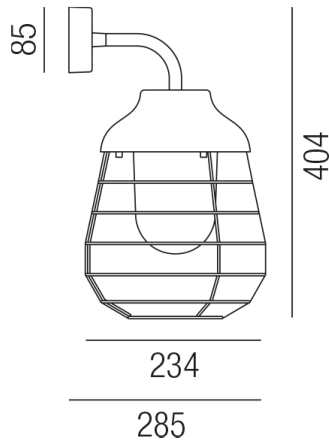

## STITCH 86130/40-A

### Beschreibung

WL STITCH small - IP65

1fl/Aluminium/Stoffband anthrazit

dm234/H404/AL285mm

für 1xLED E27 15W

Anschluss 230V Wechselspannung, Schutzklasse I - Elektrische Isolierungsklasse (IEC), Schutzart IP65, Anwendung im Innen- und Außenbereich, Installation an der Wand, 4 seitiger Lichtaustritt - Rundumlicht (in alle Richtungen), Leuchte geeignet für die Montage auf entflammaren Oberflächen, Energieeffizienzklasse, A - G, CE-Kennzeichnung