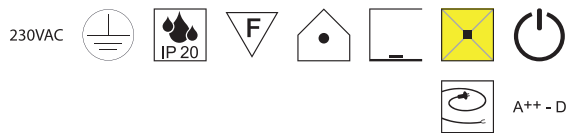

Bestell-Nr.	Farbauswahl angeben	Euro
28331/40-	BR GE R GR	
28331/40-	LG	

**Gweih, 2x E14 28W** 

Schmiedeeisen rostfärbig, Schirm Stoff

Bestell-Nr.	Farbauswahl angeben	Euro
28332/50-	BR GE R GR	
28332/50-	LG	

**Gweih, 1x E27 42W** 

Schmiedeeisen rostfärbig, Schirm Stoff

Bestell-Nr.	Farbauswahl angeben	Euro
28331/80-	BR GE R GR	
28331/80-	LG	

**Gweih, 1x E27 42W** 

Schmiedeeisen rostfärbig, Schirm Stoff

Bestell-Nr.	Farbauswahl angeben	Euro
28340/96-	BR GE R GR	
28340/96-	LG	