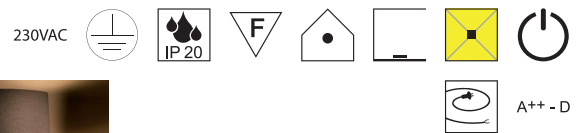

**Gweih, 1x E14 28W** 

Schmiedeeisen rostfärbig, Schirm Stoff

Bestell-Nr.	Farbauswahl angeben	Euro
28330/40-	BR GE R GR	
28330/40-	LG	

**Gweih, 1x E14 28W**  + LED 1W 90lm 

Schmiedeeisen rostfärbig, Schirm Stoff

Bestell-Nr.	Farbauswahl angeben	Euro
28331/40-	BR GE R GR	
28331/40-	LG	

**Gweih, 2x E14 28W** 

Schmiedeeisen rostfärbig, Schirm Stoff

Bestell-Nr.	Farbauswahl angeben	Euro
28332/50-	BR GE R GR	
28332/50-	LG	

**Gweih, 1x E27 42W** 

Schmiedeeisen rostfärbig, Schirm Stoff

Bestell-Nr.	Farbauswahl angeben	Euro
28331/80-	BR GE R GR	
28331/80-	LG	

**Gweih, 1x E27 42W** 

Schmiedeeisen rostfärbig, Schirm Stoff

Bestell-Nr.	Farbauswahl angeben	Euro
28340/96-	BR GE R GR	
28340/96-	LG	

**Gweih, 1x E27 70W** 

Schmiedeeisen rostfärbig, Schirm Stoff

Bestell-Nr.	Farbauswahl angeben	Euro
28350/175-	BR GE R GR	
28350/175-	LG	