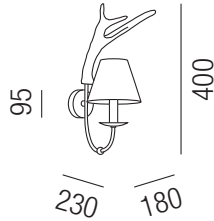

**Gweih, 1x E14 28W** 

Schmiedeeisen rostfärbig, Schirm Stoff

Bestell-Nr.	Farbauswahl angeben	Euro
28330/40-	BR GE R GR	
28330/40-	LG	

**Gweih, 1x E14 28W**  + LED 1W 90lm 

Schmiedeeisen rostfärbig, Schirm Stoff

Bestell-Nr.	Farbauswahl angeben	Euro
28331/40-	BR GE R GR	
28331/40-	LG	

**Gweih, 2x E14 28W** 

Schmiedeeisen rostfärbig, Schirm Stoff

Bestell-Nr.	Farbauswahl angeben	Euro
28332/50-	BR GE R GR	
28332/50-	LG	