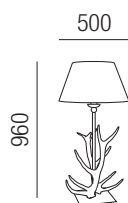

**Gweih, 1x E14 28W** 

Schmiedeeisen rostfärbig, Schirm Stoff

Bestell-Nr.	Farbauswahl angeben	Euro
28330/40-	BR GE R GR	
28330/40-	LG	

**Gweih, 1x E14 28W**  + LED 1W 90lm 

Schmiedeeisen rostfärbig, Schirm Stoff

Bestell-Nr.	Farbauswahl angeben	Euro
28331/40-	BR GE R GR	
28331/40-	LG	

**Gweih, 2x E14 28W** 

Schmiedeeisen rostfärbig, Schirm Stoff

Bestell-Nr.	Farbauswahl angeben	Euro
28332/50-	BR GE R GR	
28332/50-	LG	

**Gweih, 1x E27 42W** 

Schmiedeeisen rostfärbig, Schirm Stoff

Bestell-Nr.	Farbauswahl angeben	Euro
28331/80-	BR GE R GR	
28331/80-	LG	

**Gweih, 1x E27 42W** 

Schmiedeeisen rostfärbig, Schirm Stoff

Bestell-Nr.	Farbauswahl angeben	Euro
28340/96-	BR GE R GR	
28340/96-	LG	

**Gweih, 1x E27 70W** 

Schmiedeeisen rostfärbig, Schirm Stoff

Bestell-Nr.	Farbauswahl angeben	Euro
28350/175-	BR GE R GR	
28350/175-	LG	