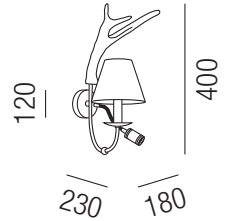

**Gweih, 1x E14 28W** 

Schmiedeeisen rostfärbig, Schirm Stoff

Bestell-Nr.	Farbauswahl angeben	Euro
28330/40-	BR GE R GR	
28330/40-	LG	

**Gweih, 1x E14 28W**  + LED 1W 90lm 

Schmiedeeisen rostfärbig, Schirm Stoff

Bestell-Nr.	Farbauswahl angeben	Euro
28331/40-	BR GE R GR	
28331/40-	LG	

**Gweih, 2x E14 28W** 

Schmiedeeisen rostfärbig, Schirm Stoff

Bestell-Nr.	Farbauswahl angeben	Euro
28332/50-	BR GE R GR	
28332/50-	LG	