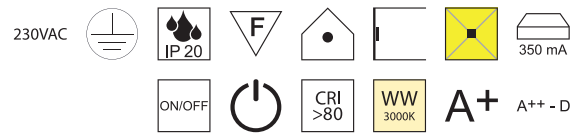

**Gweih, 1x E14 28W** 

Schmiedeeisen rostfärbig, Schirm Stoff

Bestell-Nr.	Farbauswahl angeben	Euro
28330/40-	BR GE R GR	
28330/40-	LG	

**Gweih, 1x E14 28W**  + LED 1W 90lm 

Schmiedeeisen rostfärbig, Schirm Stoff

Bestell-Nr.	Farbauswahl angeben	Euro
28331/40-	BR GE R GR	
28331/40-	LG	

**Gweih, 2x E14 28W** 

Schmiedeeisen rostfärbig, Schirm Stoff

Bestell-Nr.	Farbauswahl angeben	Euro
28332/50-	BR GE R GR	
28332/50-	LG	