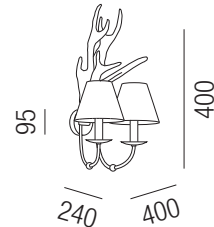

**Gweih, 1x E14 28W** 

Schmiedeeisen rostfärbig, Schirm Stoff

Bestell-Nr.	Farbauswahl angeben	Euro
28330/40-	BR GE R GR	
28330/40-	LG	

**Gweih, 1x E14 28W**  + LED 1W 90lm 

Schmiedeeisen rostfärbig, Schirm Stoff

Bestell-Nr.	Farbauswahl angeben	Euro
28331/40-	BR GE R GR	
28331/40-	LG	

**Gweih, 2x E14 28W** 

Schmiedeeisen rostfärbig, Schirm Stoff

Bestell-Nr.	Farbauswahl angeben	Euro
28332/50-	BR GE R GR	
28332/50-	LG	