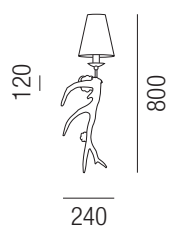

Bestell-Nr.	Farbauswahl angeben	Euro
28331/80-	BR GE R GR	
28331/80-	LG