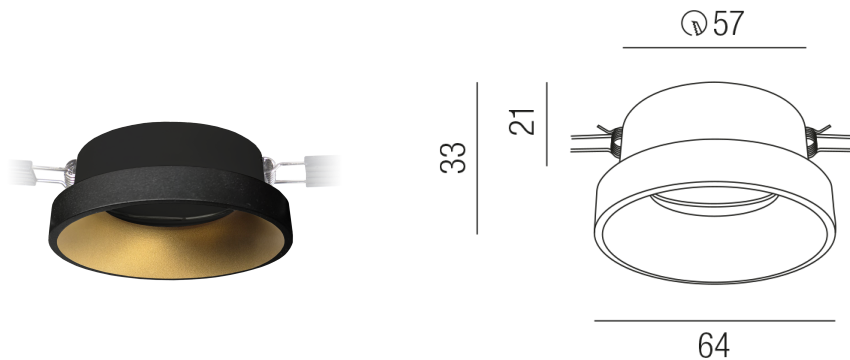

Produktdatenblatt

ZUPOLY ZU548/70-SG

Beschreibung

ZUB POLY

NUR Halbeinbauring bicolor

außen schwarz matt/innen gold

dm64/H-AL 12/Loch 57mm

Schutzart IP20, Anwendung im Innenbereich, Installation an der Decke, Lochausschnitt rund: 58mm, CE-Kennzeichnung