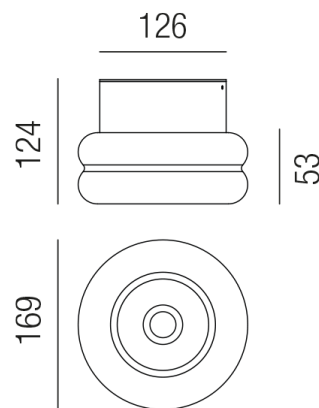

Produktdatenblatt

BLANK 50180/17-BRW

Beschreibung

WL/DL BLANK - IP65

Aluminium mocca/Glas opal

LED 11W 3000K 830lm CRI >90

dm169/H53/GH124mm/TRIAC dimmbar

Anschluss 230V Wechselspannung, Schutzklasse I - Elektrische Isolierungsklasse (IEC), Schutzart IP65, Anwendung im Innen- und Außenbereich, Installation an der Wand oder Decke, 1 seitiger Lichtaustritt - down breitstrahlend, Leuchte geeignet für die Montage auf entflammaren Oberflächen, Netzteil integriert, Betriebsgerät TRIAC dimmbar, Farbwiedergabeindex CRI >90, Farbtemperatur von warmweiß 3000K, Energieeffizienzklasse, F, CE-Kennzeichnung

Projektbilder - Zusatzbilder - Detailbilder

Technische Änderungen vorbehalten, druck-, scan- und kalibrierungsbedingt sind Farbabweichungen möglich.