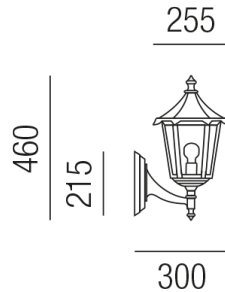

Produktdatenblatt

MONACO 92130/46-W

Beschreibung

WL MONACO - aufwärts

1fl/Körper und Dach weiß/Glas klar

dm255/H460/AL300mm/1x E27 70W

Anschluss 230V Wechselspannung, Schutzklasse I - Elektrische Isolierungsklasse (IEC), Schutzart IP43, Anwendung im Außenbereich, Installation an der Wand, 4 seitiger Lichtaustritt - Rundumlicht (in alle Richtungen), Leuchte geeignet für die Montage auf entflammaren Oberflächen, Energieeffizienzklasse, A - G, CE-Kennzeichnung