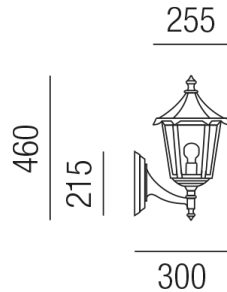

## MONACO 92130/46-W

### Beschreibung

WL MONACO - aufwärts

1fl/Körper und Dach weiß/Glas klar

dm255/H460/AL300mm/1x E27 70W

Anschluss 230V Wechselspannung, Schutzklasse I - Elektrische Isolierungsklasse (IEC), Schutzart IP43, Anwendung im Außenbereich, Installation an der Wand, 4 seitiger Lichtaustritt - Rundumlicht (in alle Richtungen), Leuchte geeignet für die Montage auf entflammaren Oberflächen, Energieeffizienzklasse, A - G, CE-Kennzeichnung