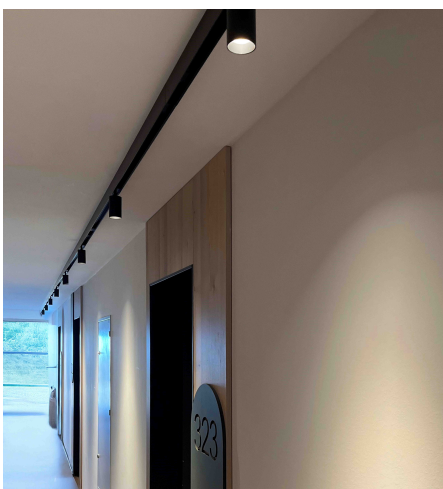

Projektbilder - Zusatzbilder - Detailbilder

Technische Änderungen vorbehalten, druck-, scan- und kalibrierungsbedingt sind Farbabweichungen möglich.