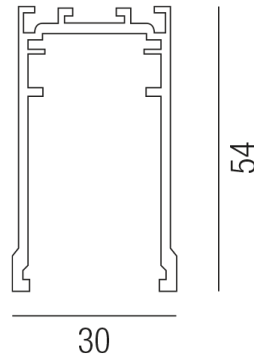

Produktdatenblatt

ARTALIS48 64900/100-S

Beschreibung

TRK ARTALIS 48VDC - Aufbau

2-Kanal-Niedervoltschiene/schwarz

L1000/B30/H54mm/DALI dimmbar

Anschluss 48V Gleichspannung, Schutzklasse III - Elektrische Isolierungsklasse (IEC), Schutzart IP20, Anwendung im Innenbereich, Installation an der Wand oder Decke, Leuchte geeignet für die Montage auf entflammaren Oberflächen, Betriebsgeräte schaltbar (nicht dimmbar), Betriebsgerät DALI dimmbar, CE-Kennzeichnung

Projektbilder - Zusatzbilder - Detailbilder

Technische Änderungen vorbehalten, druck-, scan- und kalibrierungsbedingt sind Farbabweichungen möglich.