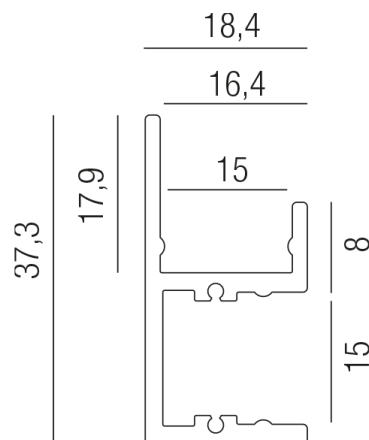

Produktdatenblatt

LED STRIPS 69681/300-S

Beschreibung

LED PROFILE - PROFI - Muro
 Aluminium schwarz RAL 9005/Uplight
 18,4x37,3/L3000mm
 CE-Kennzeichnung

Projektbilder - Zusatzbilder - Detailbilder

Technische Änderungen vorbehalten, druck-, scan- und kalibrierungsbedingt sind Farbabweichungen möglich.