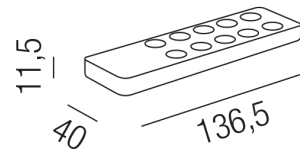

### Beschreibung

LED 1 ZONENFUNKFERNBEDIENUNG RGB  
für Effekte (Helligkeit/Festfarbe und Farbwechsel)  
Reichweite 20m/mit Synchronisationsfunktion  
L136,5/B40/H11,5mm/inkl. Batterie CR2025