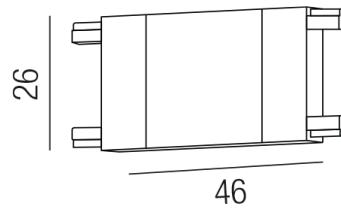

## Beschreibung

ZUB FORTY8 - flat  
Verbinder/schwarz  
L46/B26/H6mm  
CE-Kennzeichnung