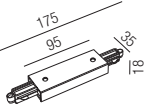

T-Verbinder

Bestell-Nr.	Schutzleiter	Euro
67273-L- <input type="checkbox"/> S <input type="checkbox"/> W	links	23,10
67273-R- <input type="checkbox"/> S <input type="checkbox"/> W	rechts	23,10

Schienenabdeckung

Länge 1000mm

Bestell-Nr.	Farbauswahl angeben	Euro
67209/100- <input type="checkbox"/> S <input type="checkbox"/> W		8,40

Flexverbinder

Bestell-Nr.	Farbauswahl angeben	Euro
67275- <input type="checkbox"/> S <input type="checkbox"/> W		20,00

Endeinspeiser

Bestell-Nr.	Schutzleiter	Euro
67250-L- <input type="checkbox"/> S <input type="checkbox"/> W	links	5,40
67250-R- <input type="checkbox"/> S <input type="checkbox"/> W	rechts	5,40

Endstück

Bestell-Nr.	Farbauswahl angeben	Euro
67280- <input type="checkbox"/> S <input type="checkbox"/> W		1,50

Mitteinspeisung/Verbinder

Bestell-Nr.	Farbauswahl angeben	Euro
67270- <input type="checkbox"/> S <input type="checkbox"/> W		11,20

Seilabhängung

1 Stück, Länge 3000mm, kürzbar

Bestell-Nr.	Farbauswahl angeben	Euro
67240- <input type="checkbox"/> S <input type="checkbox"/> W		21,00