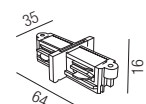

Mitteinspeisung/Verbinder

Bestell-Nr.	Farbauswahl angeben	Euro
67270- <input type="checkbox"/> S <input type="checkbox"/> W		11,20

Seilabhängung

1 Stück, Länge 3000mm, kürzbar

Bestell-Nr.	Farbauswahl angeben	Euro
67240- <input type="checkbox"/> S <input type="checkbox"/> W		21,00

Elektrischer Längsverbinder

Bestell-Nr.	Farbauswahl angeben	Euro
67271- <input type="checkbox"/> S <input type="checkbox"/> W		8,00

Elektrischer Adapter

Tragkraft 5kg

Bestell-Nr.	Farbauswahl angeben	Euro
67290- <input type="checkbox"/> S <input type="checkbox"/> W		11,40