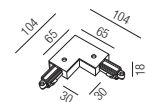

Mitteinspeisung/Verbinder

Bestell-Nr.	Farbauswahl angeben	Euro
67270- <input type="checkbox"/> S <input type="checkbox"/> W		11,20

Seilabhängung

1 Stück, Länge 3000mm, kürzbar

Bestell-Nr.	Farbauswahl angeben	Euro
67240- <input type="checkbox"/> S <input type="checkbox"/> W		21,00

Elektrischer Längsverbinder

Bestell-Nr.	Farbauswahl angeben	Euro
67271- <input type="checkbox"/> S <input type="checkbox"/> W		8,00

Elektrischer Adapter

Tragkraft 5kg

Bestell-Nr.	Farbauswahl angeben	Euro
67290- <input type="checkbox"/> S <input type="checkbox"/> W		11,40