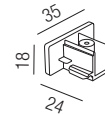

Endstück

Bestell-Nr.	Farbauswahl angeben	Euro
67280- ☐ S ☐ W		1,50