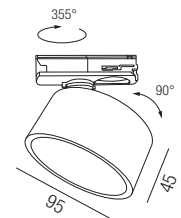

Ron, 1 Phase, LED 8W, 695lm, 3000K **LED**

Aluminium, Adapter bei gold und melange - schwarz oder weiß (abhängig vom bestellten Grundsystem)

Bestell-Nr.	Farbauswahl angeben	Euro
67221/17-	S W	66,60
67221/17-	G ME	78,60

Harry, 1 Phase, LED 15W, 1000lm, 3000K **LED**

Aluminium, Adapter bei gold und melange - schwarz oder weiß (abhängig vom bestellten Grundsystem)

Bestell-Nr.	Farbauswahl angeben	Euro
67221/19-	S W	84,30
67221/19-	G ME	96,30

Mamba, 1 Phase, 1x GU10 LED 7W **LED**

Aluminium

Bestell-Nr.	Farbauswahl angeben	Euro
67235/50-	S W	39,00

Joanne, 1 Phase, LED 10W, 822lm, 3000K **LED**

Aluminium, Adapter bei gold und melange - schwarz oder weiß (abhängig vom bestellten Grundsystem), drehbar nur durch Öffnen der Madenschraube

Bestell-Nr.	Farbauswahl angeben	Euro
67226/10-	S W	89,90
67226/10-	G ME	101,90

Dobby, 1 Phase, LED 29W, 2700lm, 3000K **LED**

Aluminium

Bestell-Nr.	Farbauswahl angeben	Euro
67225/56-	S W	206,10