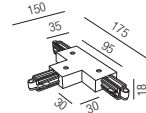

Shopping, 1-Phasen System

1-Phasen-Stromschiene

Aluminium

Bestell-Nr.	Länge	Euro
67200/100- <input type="checkbox"/> S <input type="checkbox"/> W	1000mm	26,90
67200/200- <input type="checkbox"/> S <input type="checkbox"/> W	2000mm	54,00

T-Verbinder

Bestell-Nr.	Schutzleiter	Euro
67273-L- <input type="checkbox"/> S <input type="checkbox"/> W	links	23,10
67273-R- <input type="checkbox"/> S <input type="checkbox"/> W	rechts	23,10

Schienenabdeckung

Endeinspeiser

Bestell-Nr.	Schutzleiter	Euro
67250-L- <input type="checkbox"/> S <input type="checkbox"/> W	links	5,40
67250-R- <input type="checkbox"/> S <input type="checkbox"/> W	rechts	5,40

Endstück

Bestell-Nr.	Farbauswahl angeben	Euro
67280- <input type="checkbox"/> S <input type="checkbox"/> W		1,50