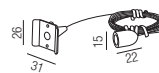

Endeinspeiser

Bestell-Nr.	Schutzleiter	Euro
67250-L- <input type="checkbox"/> S <input type="checkbox"/> W	links	5,40
67250-R- <input type="checkbox"/> S <input type="checkbox"/> W	rechts	5,40

Endstück

Bestell-Nr.	Farbauswahl angeben	Euro
67280- <input type="checkbox"/> S <input type="checkbox"/> W		1,50

Mitteinspeisung/Verbinder

Bestell-Nr.	Farbauswahl angeben	Euro
67270- <input type="checkbox"/> S <input type="checkbox"/> W		11,20

Seilabhängung

1 Stück, Länge 3000mm, kürzbar

Bestell-Nr.	Farbauswahl angeben	Euro
67240- <input type="checkbox"/> S <input type="checkbox"/> W		21,00