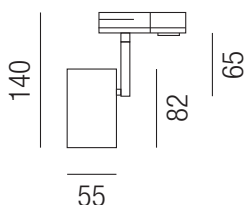

Ron, 1 Phase, LED 8W, 695lm, 3000K **LED**

Aluminium, Adapter bei gold und melange - schwarz oder weiß (abhängig vom bestellten Grundsystem)

Bestell-Nr.	Farbauswahl angeben	Euro
67221/17-	S W	66,60
67221/17-	G ME	78,60

Harry, 1 Phase, LED 15W, 1000lm, 3000K **LED**

Aluminium, Adapter bei gold und melange - schwarz oder weiß (abhängig vom bestellten Grundsystem)

Bestell-Nr.	Farbauswahl angeben	Euro
67221/19-	S W	84,30
67221/19-	G ME	96,30

Mamba, 1 Phase, 1x GU10 LED 7W **LED**

Aluminium

Bestell-Nr.	Farbauswahl angeben	Euro
67235/50-	S W	39,00

Joanne, 1 Phase, LED 10W, 822lm, 3000K **LED**

Aluminium, Adapter bei gold und melange - schwarz oder weiß (abhängig vom bestellten Grundsystem), drehbar nur durch Öffnen der Madenschraube

Bestell-Nr.	Farbauswahl angeben	Euro
67226/10-	S W	89,90
67226/10-	G ME	101,90

Dobby, 1 Phase, LED 29W, 2700lm, 3000K **LED**

Aluminium

Bestell-Nr.	Farbauswahl angeben	Euro
67225/56-	S W	206,10