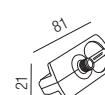

Endeinspeiser

Bestell-Nr.	Schutzleiter	Euro
67250-L- <input type="checkbox"/> S <input type="checkbox"/> W	links	5,40
67250-R- <input type="checkbox"/> S <input type="checkbox"/> W	rechts	5,40

Endstück

Bestell-Nr.	Farbauswahl angeben	Euro
67280- <input type="checkbox"/> S <input type="checkbox"/> W		1,50

Mitteinspeisung/Verbinder

Bestell-Nr.	Farbauswahl angeben	Euro
67270- <input type="checkbox"/> S <input type="checkbox"/> W		11,20

Seilabhängung

1 Stück, Länge 3000mm, kürzbar

Bestell-Nr.	Farbauswahl angeben	Euro
67240- <input type="checkbox"/> S <input type="checkbox"/> W		21,00

Elektrischer Längsverbinder

Bestell-Nr.	Farbauswahl angeben	Euro
67271- <input type="checkbox"/> S <input type="checkbox"/> W		8,00

Elektrischer Adapter

Tragkraft 5kg

Bestell-Nr.	Farbauswahl angeben	Euro
67290- <input type="checkbox"/> S <input type="checkbox"/> W		11,40