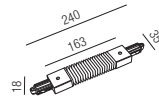

Shopping, 1-Phasen System

1-Phasen-Stromschiene

Aluminium

Bestell-Nr.	Länge	Euro
67200/100- <input type="checkbox"/> S <input type="checkbox"/> W	1000mm	26,90
67200/200- <input type="checkbox"/> S <input type="checkbox"/> W	2000mm	54,00

T-Verbinder

Bestell-Nr.	Schutzleiter	Euro
67273-L- <input type="checkbox"/> S <input type="checkbox"/> W	links	23,10
67273-R- <input type="checkbox"/> S <input type="checkbox"/> W	rechts	23,10

Schienenabdeckung

Länge 1000mm

Bestell-Nr.	Farbauswahl angeben	Euro
67209/100- <input type="checkbox"/> S <input type="checkbox"/> W		8,40

Flexverbinder

Bestell-Nr.	Farbauswahl angeben	Euro
67275- <input type="checkbox"/> S <input type="checkbox"/> W		20,00

Endeinspeiser

Bestell-Nr.	Schutzleiter	Euro
67250-L- <input type="checkbox"/> S <input type="checkbox"/> W	links	5,40
67250-R- <input type="checkbox"/> S <input type="checkbox"/> W	rechts	5,40

Endstück

Bestell-Nr.	Farbauswahl angeben	Euro
67280- <input type="checkbox"/> S <input type="checkbox"/> W		1,50