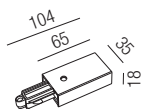

Shopping, 1-Phasen System

1-Phasen-Stromschiene

Aluminium

Bestell-Nr.	Länge	Euro
67200/100- <input type="checkbox"/> S <input type="checkbox"/> W	1000mm	26,90
67200/200- <input type="checkbox"/> S <input type="checkbox"/> W	2000mm	54,00

T-Verbinder

Bestell-Nr.	Schutzleiter	Euro
67273-L- <input type="checkbox"/> S <input type="checkbox"/> W	links	23,10
67273-R- <input type="checkbox"/> S <input type="checkbox"/> W	rechts	23,10

Schienenabdeckung

Länge 1000mm

Bestell-Nr.	Farbauswahl angeben	Euro
67209/100- <input type="checkbox"/> S <input type="checkbox"/> W		8,40

Flexverbinder

Bestell-Nr.	Farbauswahl angeben	Euro
67275- <input type="checkbox"/> S <input type="checkbox"/> W		20,00

Endeinspeiser

Bestell-Nr.	Schutzleiter	Euro
67250-L- <input type="checkbox"/> S <input type="checkbox"/> W	links	5,40
67250-R- <input type="checkbox"/> S <input type="checkbox"/> W	rechts	5,40

Endstück

Bestell-Nr.	Farbauswahl angeben	Euro
67280- <input type="checkbox"/> S <input type="checkbox"/> W		1,50