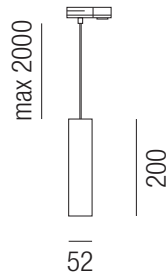

Hermine, 1 Phase, LED 8W, 695lm, 3000K

Aluminium, Adapter bei gold und melange - schwarz oder weiß (abhängig vom bestellten Grundsystem)

230VAC

F