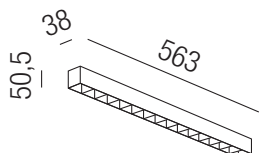

Bestell-Nr.	Farbauswahl angeben	Euro
67226/10-	S W	89,90
67226/10-	G ME	101,90

Dobby, 1 Phase, LED 29W, 2700lm, 3000K **LED**

Aluminium

Bestell-Nr.	Farbauswahl angeben	Euro
67225/56-	S W	206,10

Hermine, 1 Phase, LED 8W, 695lm, 3000K