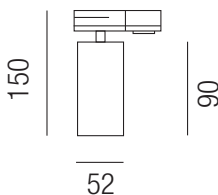

Ron, 1 Phase, LED 8W, 695lm, 3000K **LED**

Aluminium, Adapter bei gold und melange - schwarz oder weiß (abhängig vom bestellten Grundsystem)

Bestell-Nr.	Farbauswahl angeben	Euro
67221/17-	S W	66,60
67221/17-	G ME	78,60

Harry, 1 Phase, LED 15W, 1000lm, 3000K **LED**

Aluminium, Adapter bei gold und melange - schwarz oder weiß (abhängig vom bestellten Grundsystem)

Bestell-Nr.	Farbauswahl angeben	Euro
67221/19-	S W	84,30
67221/19-	G ME	96,30

Mamba, 1 Phase, 1x GU10 LED 7W **LED**

Aluminium

Bestell-Nr.	Farbauswahl angeben	Euro
67235/50-	S W	39,00

Joanne, 1 Phase, LED 10W, 822lm, 3000K **LED**

Aluminium, Adapter bei gold und melange - schwarz oder weiß (abhängig vom bestellten Grundsystem), drehbar nur durch Öffnen der Madenschraube

Bestell-Nr.	Farbauswahl angeben	Euro
67226/10-	S W	89,90
67226/10-	G ME	101,90

Dobby, 1 Phase, LED 29W, 2700lm, 3000K **LED**

Aluminium

Bestell-Nr.	Farbauswahl angeben	Euro
67225/56-	S W	206,10