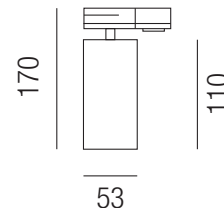

Ron, 1 Phase, LED 8W, 695lm, 3000K **LED**

Aluminium, Adapter bei gold und melange - schwarz oder weiß (abhängig vom bestellten Grundsystem)

Bestell-Nr.	Farbauswahl angeben	Euro
67221/17-	S W	66,60
67221/17-	G ME	78,60

Harry, 1 Phase, LED 15W, 1000lm, 3000K **LED**

Aluminium, Adapter bei gold und melange - schwarz oder weiß (abhängig vom bestellten Grundsystem)

Bestell-Nr.	Farbauswahl angeben	Euro
67221/19-	S W	84,30
67221/19-	G ME	96,30

Mamba, 1 Phase, 1x GU10 LED 7W **LED**

Aluminium

Bestell-Nr.	Farbauswahl angeben	Euro
67235/50-	S W	39,00

Joanne, 1 Phase, LED 10W, 822lm, 3000K **LED**

Aluminium, Adapter bei gold und melange - schwarz oder weiß (abhängig vom bestellten Grundsystem), drehbar nur durch Öffnen der Madenschraube

Bestell-Nr.	Farbauswahl angeben	Euro
67226/10-	S W	89,90
67226/10-	G ME	101,90

Dobby, 1 Phase, LED 29W, 2700lm, 3000K **LED**

Aluminium

Bestell-Nr.	Farbauswahl angeben	Euro
67225/56-	S W	206,10