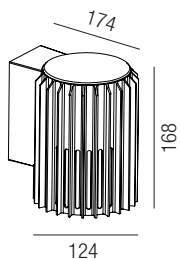

- S - schwarz matt
- A - anthrazit
- BR - moccabraun metallic

Aludra, 1x E27 LED 9W

Aluminium pulverbeschichtet, Diffusor opal

230VAC

A-G

Bestell-Nr.	Farbauswahl angeben	Euro
86270/12-	☒ S ☐ A ☐ BR	143,90

Aludra, 1x E27 LED 9W

Aluminium pulverbeschichtet, Diffusor opal

230VAC

A-G

Bestell-Nr.	Farbauswahl angeben	Euro
86281/17-	☒ S ☐ A ☐ BR	143,90

Aludra, 2x E27 LED 9W

Aluminium pulverbeschichtet, Diffusor opal

230VAC

A-G

Bestell-Nr.	Farbauswahl angeben	Euro
86282/34-	☒ S ☐ A ☐ BR	197,90