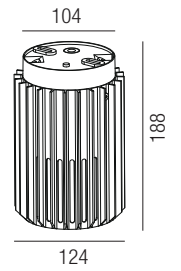

- S - schwarz matt
- A - anthrazit
- BR - moccabraun metallic

Aludra, 1x E27 LED 9W

Aluminium pulverbeschichtet, Diffusor opal

230VAC

A-G

Bestell-Nr.	Farbauswahl angeben	Euro
86270/12-	<input checked="" type="checkbox"/> S <input type="checkbox"/> A <input type="checkbox"/> BR	143,90

Aludra, 1x E27 LED 9W

Aluminium pulverbeschichtet, Diffusor opal

230VAC

A-G

Bestell-Nr.	Farbauswahl angeben	Euro
86281/17-	<input checked="" type="checkbox"/> S <input type="checkbox"/> A <input type="checkbox"/> BR	143,90