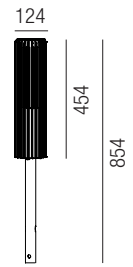

- S** - schwarz matt
- A** - anthrazit
- BR** - moccabraun metallic

Aludra, 1x E27 LED 12W 

Aluminium pulverbeschichtet, Diffusor opal, inkl. Erdspieß

230VAC       

A-G

Bestell-Nr.	Farbauswahl angeben	Euro
86280/45-	S A BR	209,90