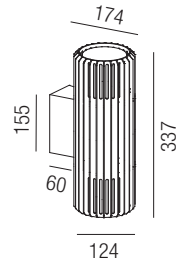

Aludra, 1x E27 LED 9W

Aluminium pulverbeschichtet, Diffusor opal

230VAC

A-G

Bestell-Nr.	Farbauswahl angeben	Euro
86281/17-	<input checked="" type="checkbox"/> S <input type="checkbox"/> A <input type="checkbox"/> BR	143,90

Aludra, 2x E27 LED 9W

Aluminium pulverbeschichtet, Diffusor opal

230VAC

A-G

Bestell-Nr.	Farbauswahl angeben	Euro
86282/34-	<input checked="" type="checkbox"/> S <input type="checkbox"/> A <input type="checkbox"/> BR	197,90