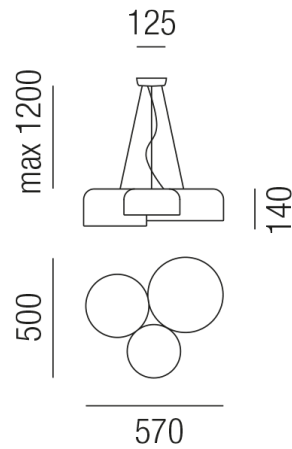

Produktdatenblatt

POT 39363/57-S

230VAC

A++ - A

Beschreibung

HL POT

5fl/Metall schwarz/Diffuser weiß

570x500/H140mm/für 1+2+2x E27 10W LED

Anschluss 230V Wechselspannung, Schutzklasse I - Elektrische Isolierungsklasse (IEC), Schutzart IP20, Installation an der Decke, 1 seitiger Lichtaustritt - down breitstrahlend, Leuchte geeignet für die Montage auf entflammaren Oberflächen, Energieeffizienzklasse, A++ - A