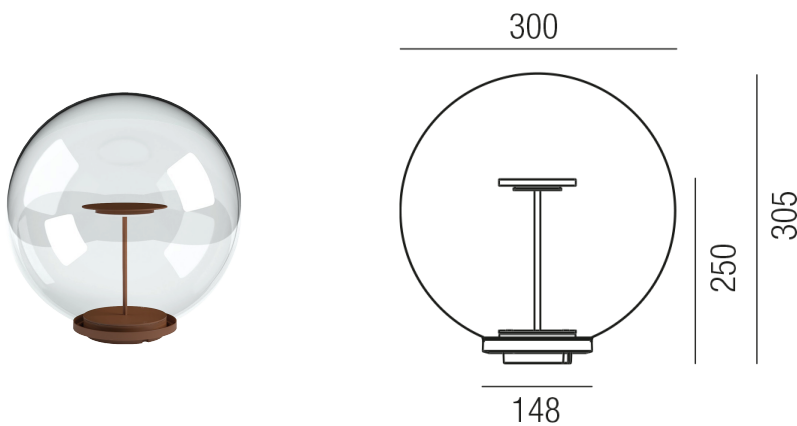

## ROLLING SKY 87180/30-BRSWW

### Beschreibung

SL ROLLING SKY- Sphere - IP65

Mocccabraun/PMMA transparent/Stecker IP44

LED 9W 2700K 300lm CRI >90

dm300/H305mm/NT ON/OFF

Anschluss 230V Wechselspannung, Schutzklasse I - Elektrische Isolierungsklasse (IEC), Schutzart IP65, Anwendung im Innen- und Außenbereich, Installation an der Wand, Decke oder auf dem Boden, 1 seitiger Lichtaustritt - down breitstrahlend, Leuchte geeignet für die Montage auf entflammaren Oberflächen, Netzteil integriert, Betriebsgeräte schaltbar (nicht dimmbar), Farbwiedergabeindex CRI >90, Farbtemperatur von superwarmweiß 2700K, Energieeffizienzklasse, E, CE-Kennzeichnung